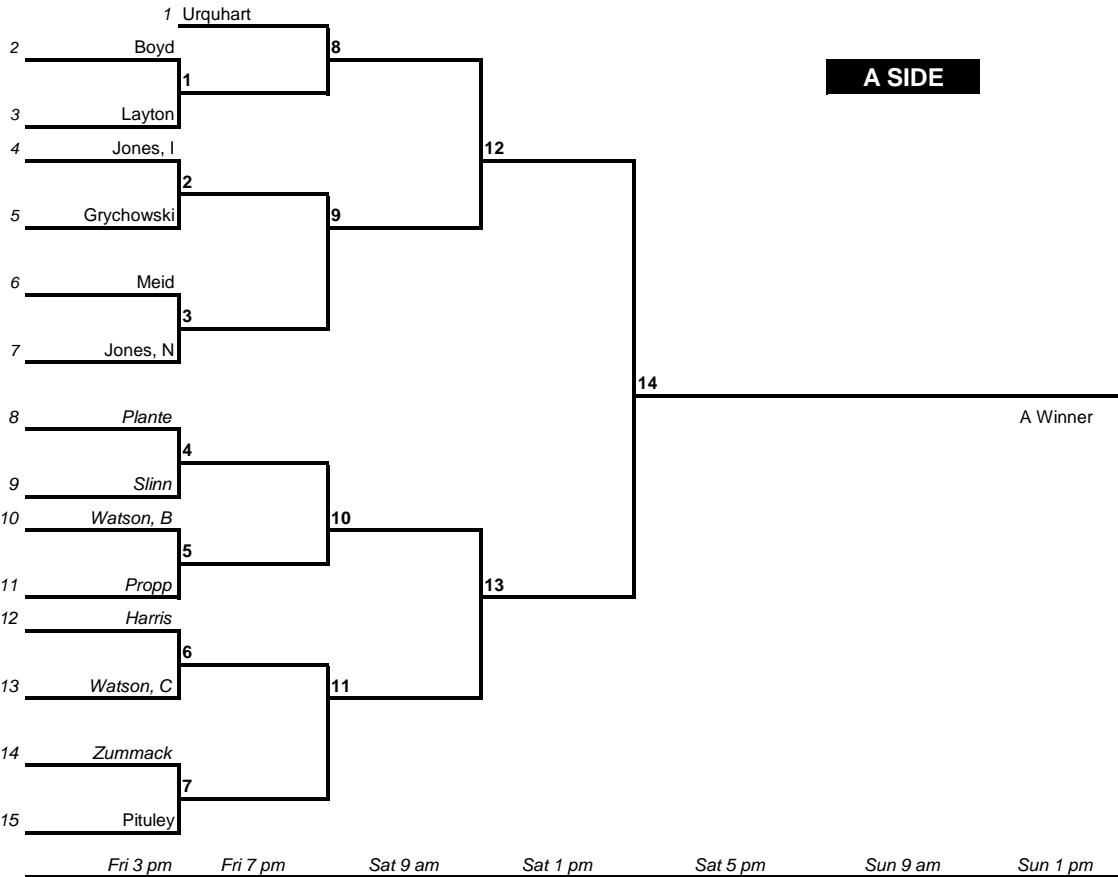

**Mixed Pairs, July 22-24, 2016**  
**Regina Lawn Bowling Club**

Fri 3 pm    Fri 7 pm    Sat 9 am    Sat 1 pm    Sat 5 pm    Sun 9 am    Sun 1 pm

**B SIDE**

Jo Urquhart	Bo Kos
Mason Boyd	Bev Kenyon
Ivan Layton	Lorraine Layton
Ian Jones	Sydney Boyd
Larry Grychowski	Janice Robson
Ernie Meid	Jordan Kos
Nick Jones	Liz Jones
Michael Plante	Dena Hudson