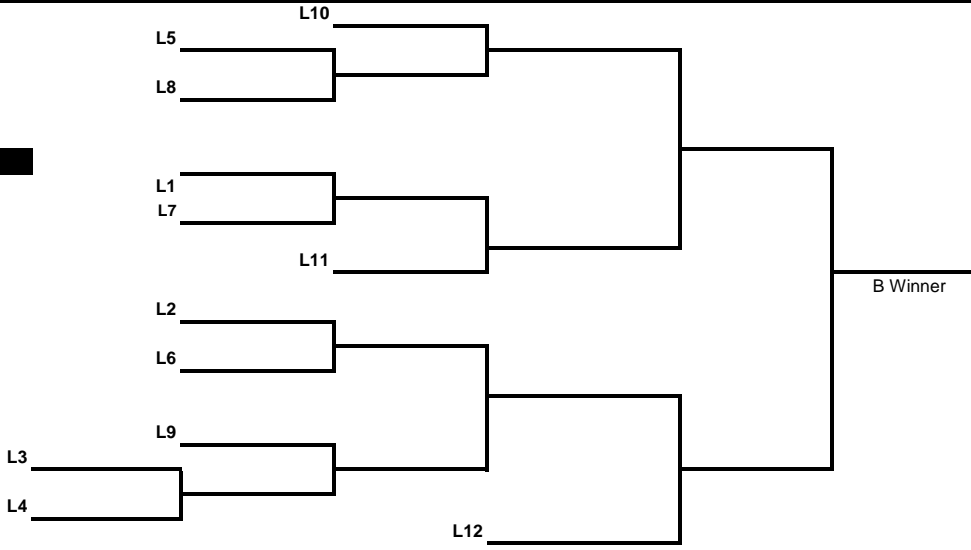

**Mixed Pairs, July 22-24, 2016**  
**Regina Lawn Bowling Club**

Fri 3 pm    Fri 7 pm    Sat 9 am    Sat 1 pm    Sat 5 pm    Sun 9 am    Sun 1 pm

**B SIDE**

Jo Urquhart	Bo Kos
Mason Boyd	Bev Kenyon
Ivan Layton	Lorraine Layton
Ian Jones	Sydney Boyd
Larry Grychowski	Janice Robson
Ernie Meid	Jordan Kos
Nick Jones	Liz Jones
Michael Plante	Dena Hudson